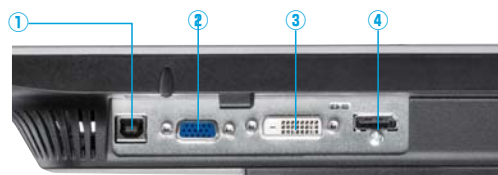

※HP製PCに接続される場合にのみ購入できます。また、接続されるPCに対して同年数・同サービスレベルのPC用Care Packまたは標準延長保証を購入されていることが必要です。

※応答時間は地理的条件、交通事情、天候などにより影響を受けることがあります。

- 1 USB-アップストリーム
- 2 VGA
- 3 DVI-D
- 4 DisplayPort

安全に関するご注意

ご使用の際は、商品に添付の取扱説明書をよく読みの上、正しくお使いください。水、湿気、油煙等の多い場所に設置しないでください。火災、故障、感電などの原因となることがあります。