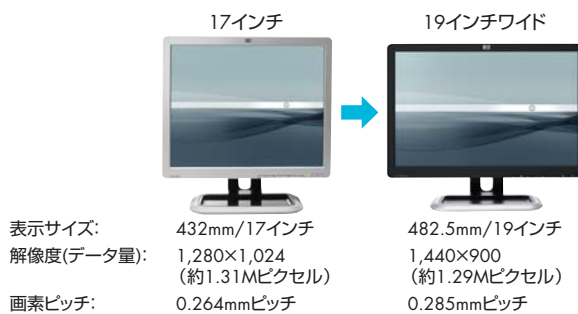

標準画面とワイド画面との比較

便利なユーティリティソフトウェア

付属のHP Display LiteSaverは、モニタの寿命を延ばし、省電力を実現するためのユーティリティソフトウェアです。あらかじめ設定した時間にモニタをスリープモードに移行。その間の電源供給の大幅削減を可能にし、画像の焼き付きからLCDパネルを保護します。また、HP Display Assistantの利用で、接続されているPCからウィザード形式により、画質や色調補正などのモニタ調整ができます。