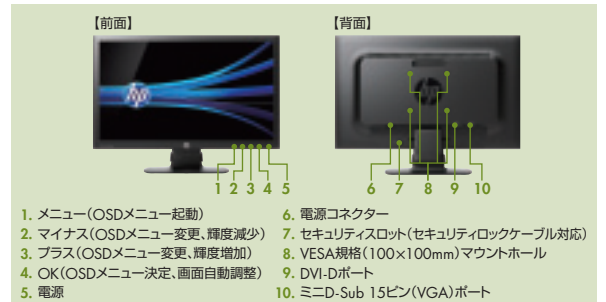

TFT液晶モニターは非常に高度な技術でつくられており、一部に明るさのムラや斑点等が表れる場合がありますが、故障ではありません。あらかじめご了承ください。※1 国際エネルギースタープログラム対象製品の測定方法に基づく設定時の消費電力。※2 J-Mossグリーンマークに対応しています。HP Compaq モニターにおけるJ-Mossグリーンマーク製品の詳細情報は、<http://www.hp.com/jp/bm_ganyu>をご覧ください。※2 PC3R[PCグリーンラベル制度]の審査基準(2011年度版)を満たしています。基準、適合製品及び環境性能レーティングの詳細は、Webサイトをご覧下さい。環境性能レーティング(星マーク)とは、加算項目の達成状況に応じて格付けしたものです。★は、達成率35%未満、★★は、35%以上70%未満、★★★は、70%以上を示します。

HP Care Packハードウェアサービス(オプション)

HP Care Pack/ハードウェアサービスは、ハードウェアの標準保証をお客様の希望されるレベルにアップグレードするサービスです。詳細は弊社Webページをご参照ください。 <http://www.hp.com/jp/totalcare>

サービス内容	ハードウェアオンサイト 翌日対応		ハードウェアオンサイト 4時間対応 標準時間		
	お客様先へ翌営業日に出張訪問し 修理するサービス	お客様先へ4時間以内に出張訪問し 修理するサービス	3年用	4年用	5年用
モニターC用	U7936E	U7937E	UA991E	UA992E	UA993E

※HP製PCに接続される場合のみ購入できます。また、接続されるPCに対して同年数・同サービスレベルのPC用Care Packまたは標準延長保証を購入されていることが必要です。
※応答時間は地理的条件、交通事情、天候などにより影響を受けることがあります。

安全に関するご注意 ご使用の際は、商品に添付の取扱説明書をよくお読みの上、正しくお使いください。水、湿気、油煙等の多い場所に設置しないでください。火災、故障、感電などの原因となることがあります。

お問い合わせはカスタマー・インフォメーションセンターへ
03-6416-6444 月～金 9:00～19:00 土 10:00～17:00(日、祝祭日、年末年始および5/1を除く)
HPモニターに関する情報は <http://www.hp.com/jp/monitors>

引用された製品は、それぞれの会社の商標もしくは登録商標です。
記載されている会社名および商品名は、各社の商標または登録商標です。
記載事項は2011年9月現在のものです。
本カタログに記載された内容は、予告なく変更されることがあります。
© Copyright 2011 Hewlett-Packard Development Company, L.P.

本カタログは、環境に配慮した用紙と植物性大豆インキを使用しています。

日本ヒューレット・パカード株式会社
〒136-8711 東京都江東区大島2-2-1