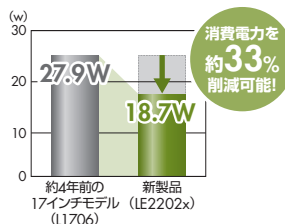

■ 従来モデルとの省電力比較