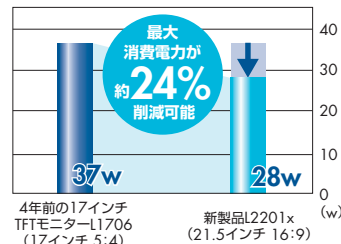

省電力&環境への配慮もより進化

MVAパネルの採用、LEDバックライトの採用などより一層高まる省電力への対応を進めた結果、同等サイズの従来型モニターよりも低い28Wという消費電力を実現しました。国際エネルギースタープログラム(バージョン5.0)にも適合しています。

また、環境への配慮として、水銀、BFR(臭素系難燃剤)、PVC(ポリ塩化ビニル)、ヒ素*不使用といった素材の配慮に加え、フラットにたためる本体デザインなどにより梱包材についても最小化し、環境への負荷を低減しています。

* 液晶パネルのガラス部分のみ

コンパクトに収納

足部分を折りたたむだけでコンパクトに収納が可能。包装を最小化しています。

ワイド画面でも省電力性アップ

最大消費電力の比較

約4年前の17インチTFT液晶ディスプレイからの切り替えでも、24%の省電力化を実現しました。

テクノロジーによって、従来よりもさらに多様なシーンにおける洗練されたモニターの活用が考えられます。 ※写真はイメージです。

店舗やショールーム用のディスプレイとして

水平・垂直178度の広い視野角、高いコントラスト比による鮮明な画像は、店頭等における展示用モニターとしても最適です。さらに、スタイリッシュで清潔感のある筐体デザインは受付カウンターなどの演出など、様々なシーンに適応します。

一時的な打ち合わせ用のモニターとして

薄さに加えて3.3kgという重量なので、たとえば商談時などに一時的に会議スペースで利用するモニターとしても便利にご利用いただけます。さらに、DisplayPortを採用しているので、ケーブルの抜き差しもネジ止めもなく簡単です。