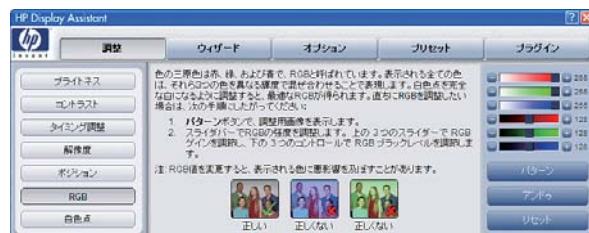

視野角(左右)

視野角(上下)

ピボット回転

高さ調節

豊富な入出力端子

VGA端子に加え、デジタル出力に対応するDVI-D端子、さらにこれからの統一規格として注目されるDisplayPortも装備しています。また、側面にUSBポートも装備し、USBメモリなどの周辺機器を簡単に接続できます。

耐久性向上と充実保証で 長期にわたる導入・利用をサポート

従来品に比べ衝撃にも強い白色LEDバックライト採用により、優れた耐久性を実現。また、HP純正モニターならではの約1年間の長期ライフサイクルでのご提供により、長期にわたる導入計画でも同一モデルで統一した設置が可能です。3年間のオンサイト(出張修理)対応の充実した標準保証は、HP Care Packによりアップグレードも可能。PC本体とあわせ、一貫したスムーズなサポートを受けることができます。

便利なソフトウェア

■ HP DisplayAssistant

HP DisplayAssistantを利用すれば、解像度やコントラストなどの設定もスムーズに行えます。また、盗難防止機能を設定することで、電源やディスプレイケーブルのとりはずしを感知、盗難や不正な移動を防ぎます。

パワー・セービング設定では、スケジュール機能によって、あらかじめセットした時間に電源を自動的に切るように設定できるので、消し忘れなどによる無駄な電力消費を防止することも可能です。