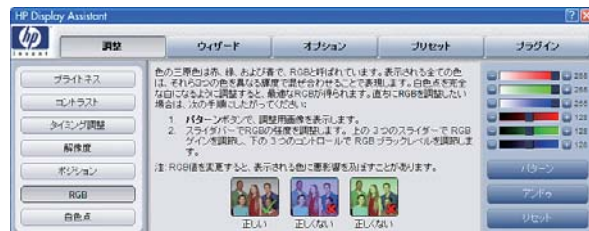

便利なソフトウェア

■ HP DisplayAssistant

HP DisplayAssistantを利用すれば、解像度やコントラストなどの設定もスムーズに行えます。また、盗難防止機能を設定することで、電源やディスプレイケーブルのとりはずしを感知、盗難や不正な移動を防ぎます。