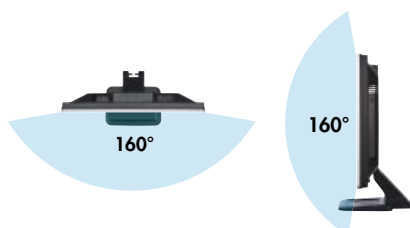

HP Compaq 19インチTFTモニター LE1911

THE COMPUTER
IS PERSONAL
AGAIN.

解像度1,280×1,024(SXGA)、画素ピッチ0.294mm、シンプルで基本性能に優れた19インチTFTモニター。鮮明でクリアな画質と、高いコストパフォーマンスを実現しました。消費電力を最大40%削減、より地球に優しい素材の使用など、環境性能を追求。長期提供と充実保証で企業の計画導入をサポートします。

ビジネス利用で必要とされる基本性能

鮮明でクリアな画質と見やすさを追求し、1000:1の高コントラスト比と160°/160°の広い視野角を実現しました。5msの高速応答、長時間使用でも疲れにくい輝度250cdの液晶を採用し、ビジネスに最適な作業環境を提供します。

長期ライフサイクルと充実保証で 長期にわたる導入・利用をサポート

HP純正モニターならではの約1年間の長期ライフサイクルでのご提供により、長期にわたる導入計画でも同一モデルで統一した設置が可能です。3年間のオンサイト(出張修理)対応の充実した標準保証は、HP Care Packによりアップグレードも可能。PC本体とあわせ、一貫したスムーズなサポートを受けることが可能です。

利用シーンに合わせてさまざまな設置が可能

LE1911は、VESA規格に準拠したアタッチメントを取付可能で、さまざまな取付方法に対応しています。HPクイックリリース*を利用して壁面に設置したり、モニタマウントキット*を利用してPCとモニタを一体型設置することでワークスペースを有効に使えます。

*オプション(別売)となります。

環境を考えたモニター

従来比で水銀含有量を50%削減、またパネルへの消費電力を従来比約40%削減するなど、環境保全性や省電力性を兼ね備えています。2009年10月末より施行の、従来より厳しい基準が設定された国際エネルギースタートプログラム(バージョン5.0)にも適合しています。