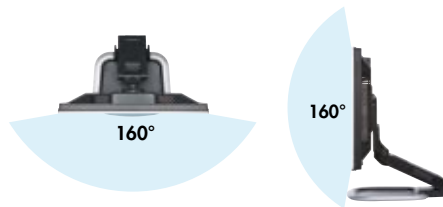

長期ライフサイクルと充実保証で 長期にわたる導入・利用をサポート

HP純正モニターならではの約1年間の長期ライフサイクルでのご提供により、長期にわたる導入計画でも同一モデルで統一した設置が可能です。3年間のオンサイト(出張修理)対応の充実した標準保証は、HP Care Packによりアップグレードも可能。PC本体とあわせ、一貫したスムーズなサポートを受けることが可能です。

使いやすさと機能性を高めた設計

ディスプレイの角度は左右上下に調整が可能。人間工学にもとづいたデュアルヒンジ設計により、よりフレキシブルな位置調節することができます。さらに90°のピボット回転で瞬時に縦長表示にも対応。VGA端子に加え、DVI-D端子も標準装備しデジタル出力にも対応しています。