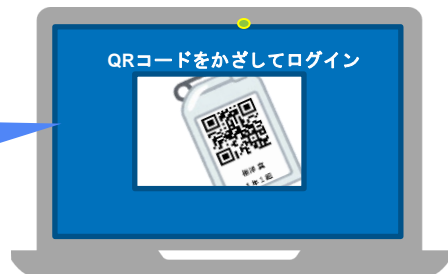

2

ふりがな・出席番号といった**現場で求められる管理**に対応

3

Google Classroomをすぐに使い始められます

1 QRコードでかんたんログイン

- キーボード操作に習熟していない学習者でも、キーボードを操作せずにQRコードをカメラにかざすだけでログインすることができます。

QRコードかんたんログイン設定画面

QRコードを印刷します

QRコードを学習者に配布します

Chromebookのカメラにかざしてログイン

- ふりがな・出席番号といった、日本の学校現場で求められる情報も入力・管理できます。

学習者の追加

学校 名:
既定なし

メールアドレス 名:
[入力欄]

パスワード 名: パスワードを表示する
[入力欄]

姓 名:
[入力欄]