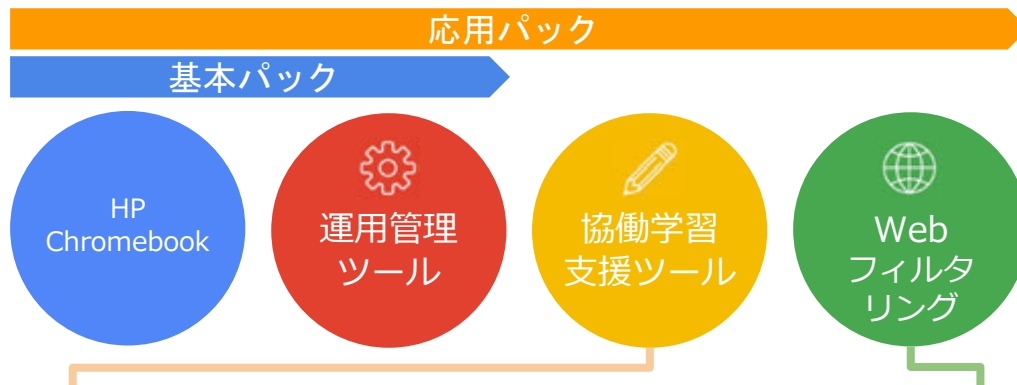

ICCS未導入の場合

- クラスを作成する
- 学習者をクラスに招待する
もしくは
クラスコードを通知する

- 先生からの招待を承諾する
もしくは
通知されたクラスコードを
入力する

ICCS導入済の場合

- ICCSでクラス、学習者を登録する

各学習者による事前作業は
不要！

授業開始

(ご参考) チェルの「Chromebook 活用パック」

- チェルでは、本日ご紹介した運用管理ツール「InterCLASS Console Support」の他、応用パックの位置づけとして、協働学習支援ツール「InterCLASS for Chrome」(IC4C)とWebフィルタリング「InterCLASS Filtering Service」(ICFS)を提供しております(ICFSは6月末販売開始予定)。

協働学習支援ツール『InterCLASS for Chrome』

学習者画面の共有・制御をシンプルに実現

Webフィルタリング『InterCLASS Filtering Service』