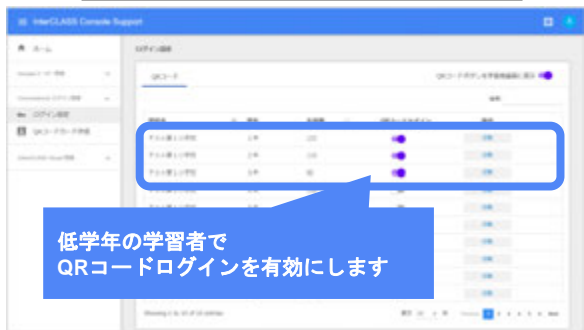

2

ふりがな・出席番号といった**現場で求められる管理**に対応

3

Google Classroomをすぐに使い始められます

1 QRコードでかんたんログイン

- キーボード操作に習熟していない学習者でも、キーボードを操作せずにQRコードをカメラにかざすだけでログインすることができます。

QRコードかんたんログイン設定画面

QRコードを印刷します

QRコードを学習者に配布します

Chromebookのカメラにかざしてログイン

- ふりがな・出席番号といった、日本の学校現場で求められる情報も入力・管理できます。

学習者の追加

学校 名:
既定なし

メールアドレス 名:
[入力欄]

パスワード 名: パスワードを表示する
[入力欄]

姓 名:
[入力欄]