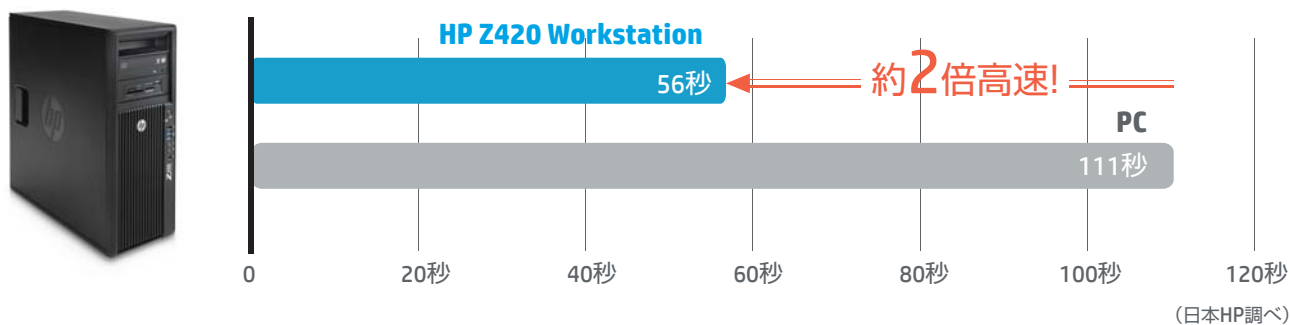

Revit2013による レンダリングパフォーマンス比較

HP Z420 Workstation

HP Z420仕様 : インテル Xeon E5-1620/16GB/300GB SAS /Quadro 4000/Windows 7 Professional SP1 64bit
PC仕様 : インテル Core i5-2500/4GB/250GB SATA /HDグラフィックス2000/Windows 7 Professional SP1 64bit