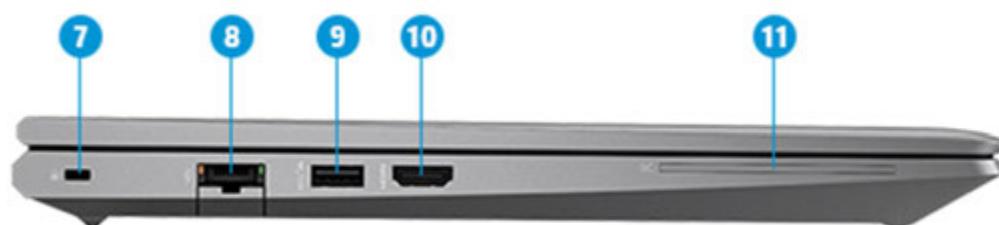

HP ZBook Power 15.6inch G10
Mobile Workstation

システム構成図

2023年12月1日版

Workstation

Overview

Front View

※画像は米国仕様となります。実際の製品と異なる場合があります

- ① 開閉式スライドカバー
- ② HPプライバシーカメラ、IRカメラ
- ③ 15.6インチワイドフルHD 液晶ディスプレイ
- ④ HP Audio 内蔵デュアルステレオスピーカー
- ⑤ 指紋認証センサー
- ⑥ タッチパッド

Overview

Left View

- ⑦ Nano セキュリティロックスロット
- ⑧ RJ-45 ネットワークポート
- ⑨ USB Type-Aポート（3.2 Gen1、パワーオフUSB充電不可、スリープ時USB充電対応）
- ⑩ HDMI2.1 ポート
- ⑪ スマートカードリーダー

Right View

- ⑫ マイク/ヘッドセットコンボポート
- ⑬ USB Type-Aポート（3.2 Gen1、パワーオフUSB充電対応）
- ⑭ USB Type-Aポート（3.2 Gen1）
- ⑮ Thunderbolt™ 4（USB Type-C® 対応）
- ⑯ 4.5mm AC アダプターポート

狭額縁ベゼル、白色LEDバックライト採用、解像度3,840 × 2,160 の4K UHD 27インチIPS液晶搭載モニター。DisplayPort (OUT)端子装備でモニターを数珠つなぎに接続するデジチェーン可能。Energy Star、EPEATなどの環境規制に準拠したディスプレイ