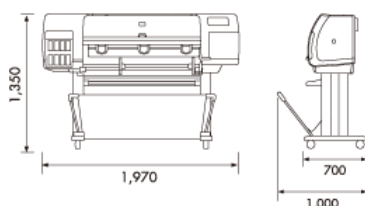

外径外寸(幅×奥行×高さ)/重量

42inch モデル
1,970×700×1,350mm/119kg

60inch モデル
2,450×700×1,350mm/151kg

※1 温度23°C、相対湿度50~60%高品質モードでポリエステルフィルムを使用した場合。

※2 機器が規定の動作回数を超えた場合に必要の消耗部品交換(メンテナンスキット交換)は含みません。

※3 地理的条件や諸事情により、翌営業日訪問修理ができない場合がございます。また離島等、一部地域に修理訪問する場合は別途料金が発生する場合があります。あらかじめご了承ください。