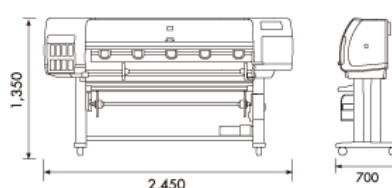

外径外寸(幅×奥行×高さ)/重量

42inch モデル
1,970×700×1,350mm/119kg

60inch モデル
2,450×700×1,350mm/151kg

※1 温度23°C、相対湿度50~60%高品質モードでポリエステルフィルムを使用した場合。

※2 機器が規定の動作回数を超えた場合に必要の消耗部品交換(メンテナンスキット交換)は含みません。

※3 地理的条件や諸事情により、翌営業日訪問修理ができない場合がございます。また離島等、一部地域に修理訪問する場合は別途料金が発生する場合があります。あらかじめご了承ください。