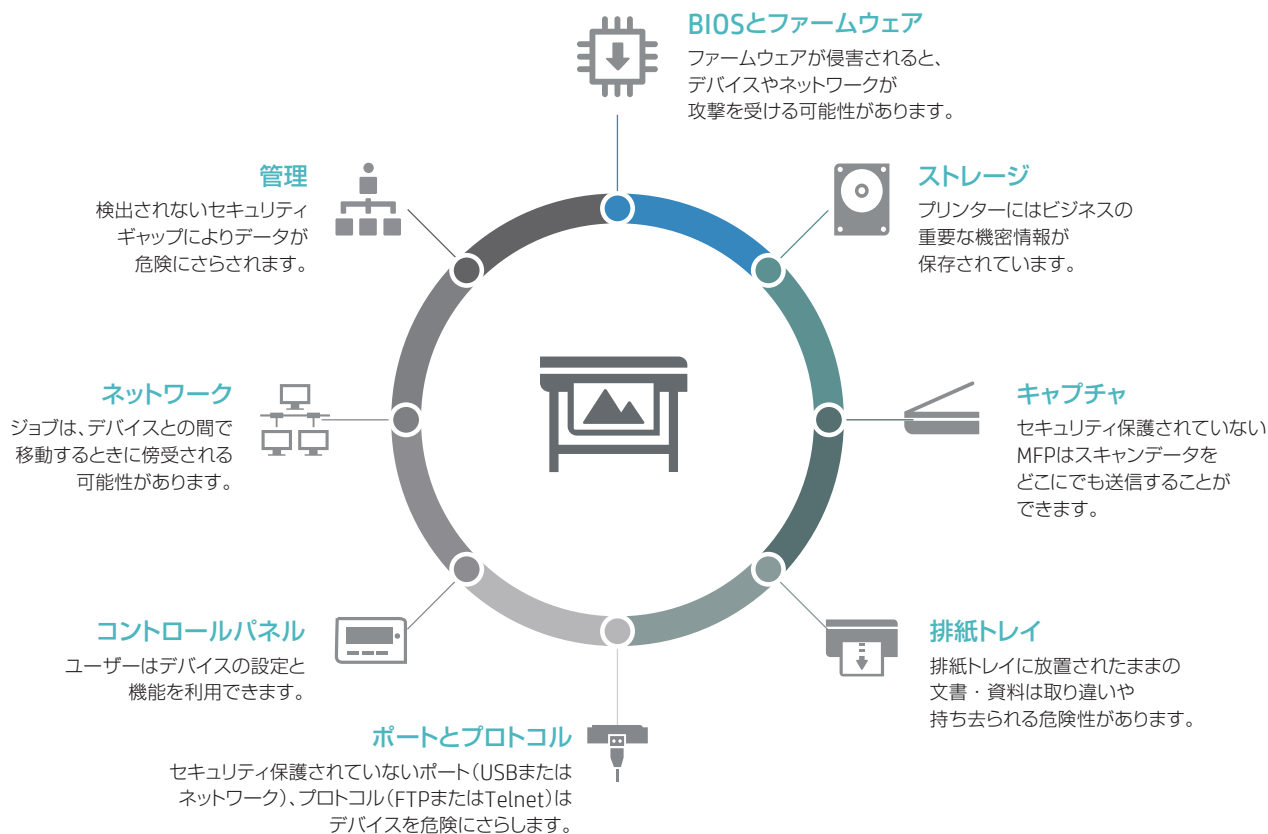

世界で最も安全*¹なHPの大判プリンター

サイバー攻撃の標的はPCだけではなく、ネットワークプリンターの環境下においても取り扱うデータの安全性やエンドポイントに対して十分なセキュリティ対策が求められています。世界で最も安全*¹なHP DesignJet シリーズならあらゆる脅威への対応も万全です。

*1 CADおよびGIS向けの現行のワークグループ大判プリンターを対象にした社内分析に基づく。
ワークグループ大判プリンターとは、A1サイズの印刷速度が3枚/分未満で、価格が1万米ドル未満のカラープリンター。

ネットワークに接続したプリンター環境下の脆弱ポイント

安全なプリント環境を実現するHPの大判セキュリティソリューション*²

*² 各ソリューションの対応状況は<https://www.hp.com/jp/designjet>にてご確認ください。

Device Security **HP Secure Boot**
BIOSを書き換えたりマルウェアなどを仕込んだ形跡があれば起動を中止します。正しいオリジナルのBIOS使用時のみ起動可能です。

Device Security **Whitelisting**
予めHPが承認しているソフトウェアのリストを照合しプリントを実行します。HPの電子署名されたソフトウェアのみプリンター上で動作可能です。(HP PageWide XLシリーズは非対応)

Device Security **Role Based Access Control (RBAC)**
プリンターの設定に関わる機能にアクセスできるアカウントを制限します。企業はユーザーレベルに合わせた異なるアクセス制限を実行可能です。3つのアクセスレベル:Admin/Guest/User

Data Security **TPM & 自己暗号化HDD**
セキュリティチップ(TPM)搭載で耐タンパー性を強化し、プリンター内蔵のHDDは自己暗号化されたデータを保存します。大切な機密情報等を暗号化し保護するため安心です。

Document Security **PINプリント**
PIN コードを指定したプリントが可能です。PIN コードを入力するまでプリントを待機するため、出力物の取り違えを防ぐことができます。(T1600シリーズ/T2600 dr PS MFP/XL 3600 dr MFPシリーズ/XL 3800 PS MFP/Z6シリーズ/Z9+シリーズ/Z9+ Proのみ対応)

Document Security **HP Access Control**
LDAPを使用したアクセスコントロールに対応。サードパーティーのソリューションと組み合わせて社員IDカードなどを用いたアクセスコントロールなどが可能です。

HP WOLF SECURITY

HP DesignJet シリーズの最新モデルはHP Wolf security*³に対応

HP Wolf Securityは、ハードウェアレベルから、クラウドベースのソフトウェアやサービスにまで包括的なエンドポイントセキュリティと自己回復機能を提供し、ユーザーおよび企業内のPCやプリンターをサイバー犯罪のリスクから守ります。

*³ HP Wolf Securityの対応はHP DesignJet T850シリーズ/T950シリーズ/XL 3800 PS MFPのみです。

HPがおすすめする
高セキュリティ対応プリンター

HP DesignJet T850シリーズ/T950シリーズ/T1600シリーズ/T1700シリーズ/T2600 dr PS MFP/
XL 3600 dr MFPシリーズ/XL 3800 PS MFP/Z6シリーズ/Z9+シリーズ/Z9+ Pro/HP PageWide XLシリーズ