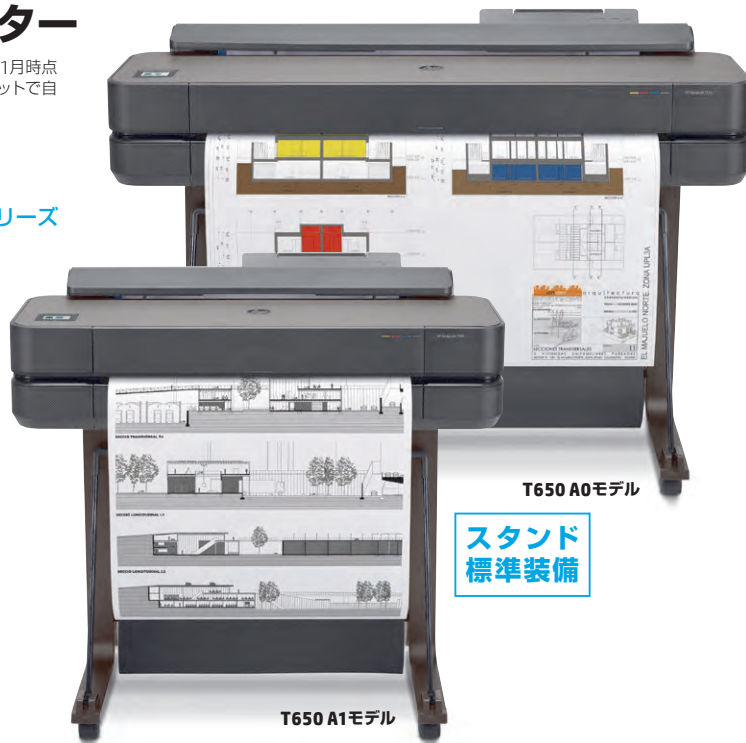

環境性能と経済性、操作性を高次元でバランスさせた 世界で最もシンプル*な大判プリンター

*HP DesignJet Studio PrinterシリーズとHP DesignJet T600 Printerシリーズは、2020年1月時点で、同等のサイズと機能を持つ競合他社の代替品と比較して、マルチサイズのプリントバスケットで自動的に大判と小判の両方のシートのシームレスな印刷を提供する唯一のソリューションです。

小売・サービス   テクニカル分野

HP DesignJet T230/T250/T650 シリーズ

A1ノビ	HP Directplus モデル HP DesignJet T230 A1モデル 5HB07A#BCD 24インチモデル
	HP Directplus価格 100,000円(税込110,000円)
A1ノビ	HP DesignJet T250 A1モデル 5HB06A#BCD 24インチモデル
	希望小売価格 168,000円(税込184,800円)
A1ノビ	HP DesignJet T650 A1モデル 5HB08A#BCD 24インチモデル
	HP Directplus価格 178,000円(税込195,800円)
A0ノビ	HP DesignJet T650 A0モデル 5HB10A#BCD 36インチモデル
	希望小売価格 278,000円(税込305,800円)

標準保証 1年間 翌営業日訪問修理保証 ※詳細はP43をご参照ください。

オプション製品はP35をご参照ください

**スタンド
標準装備**

モバイルプリントソリューション	A1¹ プラス A0² プラス	HP Bright Office インク 4色インク	29/38/80 (ml) インクサイズ*3	最高解像度 2,400×1,200dpi
A1 約35秒 T230 印刷速度カラー線画 (高速エコノ)	A1 約30秒 T250 印刷速度カラー線画 (高速エコノ)	A1 約25秒 T650 A0モデル 印刷速度カラー線画 (高速エコノ)	A1 約26秒 T650 A1モデル 印刷速度カラー線画 (高速エコノ)	±0.1% 距離精度
512MB T230/T250 メモリ容量	1GB T650 メモリ容量	純正 HP-GL/2 ページ記述言語*4	カット紙トレイ*5	Wi-Fi CERTIFIED Wi-Fi (IEEE 802.11b/g/n)

*1 A1モデル *2 A0モデル *3 ブラック除く(29ml)、ブラックのみ(38ml/80ml)
*4 T650のみ対応 *5 T230/T250はオプション
※詳細は本カタログP27をご参照ください。

省スペース—世界最小*の大判プリンター

A1/A0モデルともに世界最小*サイズ。A1モデルの設置占有面積は他社A1サイズのプリンターと比較しても最大47%小さく、圧倒的に省スペースです。手狭なスペースにも手軽に設置できます。*HP調べ

プリントワークフローを劇的に改善

自動シートフィーダー*によりカット紙のA4、A3サイズからロール紙によるA1、A0(A0モデルのみ対応)といったさまざまなサイズの用紙を自動で切り替えプリントできます。さらに簡単な操作でプリントできる無償ソフトウェア「HP Click」(P6参照)を使用すれば、プリントワークフロー全体が効率化され生産性も大きく向上します。