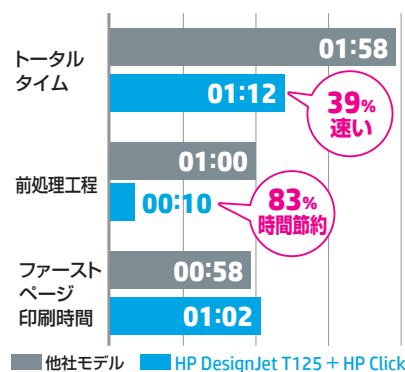

内製化で時短とコストカットを実現

パンナーやポスター、横断幕、のぼりなどの店頭販促ツールを内製化すると、制作コストが削減できます。発注や配送などの工程が簡略化できるため、リードタイムが予測しやすくなり、必要なときに適切なタイミングで効果的な訴求が可能になります。またトライ&エラーを気軽に重ねることもできるようになるため、訴求力・集客力の高いツール制作のノウハウも社内に蓄積できます。

外注した場合のフロー

内製した場合のフロー

印刷速度と作業効率が上がれば生産性も向上する

印刷速度は生産性に直結します。HP DesignJetでは印刷における工数削減に役立つソリューションをご用意しています。たとえばワンクリックで印刷が可能な無料アプリ「HP Click」は、用紙サイズや印刷方向などのエラーを自動検知し、用紙やインクのマダとロスタイムを削減。また「HP Smart」はスマートフォンやタブレットからリモートでプリンターの操作が可能な無料アプリ。これらを活用すれば印刷工数が削減でき、生産性向上が実現します。