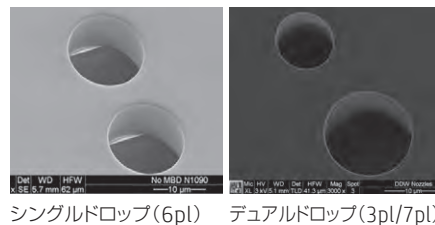

高精細ノズルアーキテクチャーHDNA

Z6シリーズ/Z9+シリーズ/Z9+ Proは3種類の大きさのインク滴を使用することで少ない色数でも繊細な表現が可能

コスト削減、省スペースを実現するプリントヘッド

対応機種 ▶ Z6シリーズ/Z9+シリーズ/Z9+ Pro

HPが独自に開発をしたユニバーサルプリントヘッド*は1つのヘッドですべてのインクへの対応が可能。予備用のヘッドは1つで済むため、コスト削減や保管の省スペース化に大きく貢献します。

*Z6シリーズ/Z9+シリーズ: HP746プリントヘッド、Z9+ Pro: HP777プリントヘッド