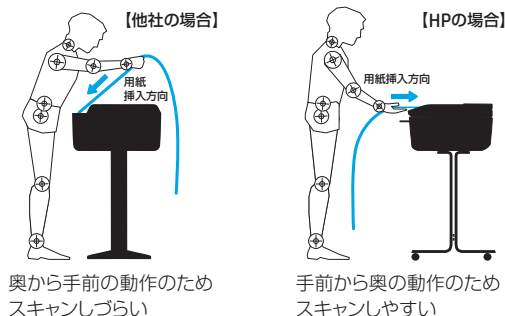

■スキャナー操作のイメージ

TOPICS

テクニカル/POP

大判スキャナー

HP PageWide Xシリーズ

グラフィックス

事例

機能/製品仕様

オプション/サブライ製品

保守サービス製品