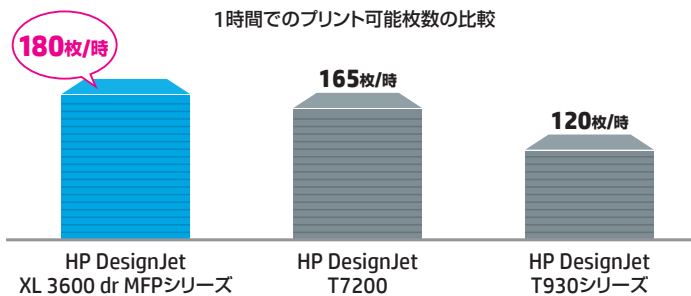

高速、高機能が業務効率・生産性を上げる

印刷速度による時間の短縮だけでなく、高性能なカッター機構によりプリント間のインターバルをなくし毎時プリント可能枚数180枚に対応。同等クラスの旧製品*1と比べ圧倒的なスピードを実現します。さらにすべての操作を直感的に行える大画面タッチスクリーンや用紙自動切替機能、プリントを出力順に100枚*2までスタックしておけるスタッカーなど業務効率を高め生産性を向上する機能が満載です。

*1 当社旧同等製品。*2 普通紙(80g/m²)を使用してA1サイズ縦でプリントした場合。A2サイズ横向きなど短いプリントの場合はスタックできる枚数が少なくなる場合があります。