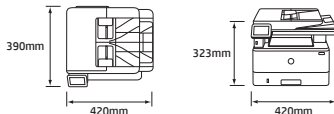

製品名	HP LaserJet Pro MFP 4103fdw
製品番号	Z7629AHABJ
本体希望小売価格	73,180円(税抜)
機能	プリント、コピー、スキャン、ファクス
プリント速度/プロセッサ/メモリ	プリント速度(モノクロ)^{※1} 約40ページ/分(A4タテ/標準設定)、約34面/分(両面A4タテ) ファーストプリントアウトタイム(A4)^{※4} 最速約6.3秒以内
解像度	HP FastRes 1200(1200dpi)、HP ProRes 1200(1200dpi相当)
CPU	1200 MHz
標準メモリ(標準/最大)/内蔵HDD	512 MB(最大512 MB)
オプション/メモリスロット	なし
コマンド体系	HP PCL 6、HP PCL 5e、HP PostScript Level 3 エミュレーション、PDF 印刷、URF、PWG Raster
内蔵フォント	欧文TrueType スケールラフォント 84 書体
コピーシステム	コピー速度(A4) 約40枚/分 最大コピー枚数 最高9,999枚 コピー解像度 最高600×600dpi コピー縮小拡大 25~400%
スキャンシステム	スキャンの種類 フラットベッド、シングルパス両面ADF、ADF スキャンテクノロジー:コンタクトイメージセンサー(CIS) 光学解像度最高 最高1200×1200 dpi スキャン速度^{※5} 片面スキャン(A4):最速約29枚/分、最速約20枚/分、両面スキャン(A4):最速約46面/分(モノクロ)、最速約34面/分(カラー) スキャンサイズ(最大/最小) フラットベッド:最大:216×297 mm、ADF最大:216×356 mm、最小:102×152mm カラー/モノクロ 対応 グレースケール精細度 256 スキャンファイルフォーマット PDF、JPG、TIFF ADFの容量 50枚
ファクス機能	メモリ代行受信(A4) 約100枚 電送時間 最大33.6kbps 解像度(モノクロ、高画質モード) 最大300×300 dpi 自動リダイヤル 対応 同報送信の最大数 最大20
用紙ハンドリング	用紙の種類 用紙(普通紙、EcoFFICIENT、ライト紙、ヘビー紙、ポト紙、カラー紙、レターヘッド紙、プレプリント紙、穴あき紙、再生紙、ラフ紙)、封筒、ラベル 用紙サイズ トレイ1: A4、A5、A6、B5 (JIS)、B6 (JIS)、Oficio(216×340mm)、16K(195×270mm)、16K(184×260mm)、16K(197×273mm)、はがき、往復はがき、封筒(10号、モノク、モノク、B5、C5、DL)、カスタムサイズ(76.2×127~215.9×355.6mm) トレイ2、3(オプション): A4、A5、A6、B5 (JIS)、B6 (JIS)、Oficio(216×340mm)、16K(195×270mm)、16K(184×260mm)、16K(197×273mm)、カスタムサイズ(105×148~215.9×355.6mm) ADF: レター、A4、カスタムサイズ 102×152~216×356mm トレイ1: 60~200g/m² トレイ2、トレイ3(オプション): 60~120g/m² ADF: 60~120 g/m² 印刷可能な用紙厚さ 自動、標準対応 両面印刷 トレイ1: 最大100枚 トレイ2: 最大250枚 トレイ3(オプション): 最大550枚 自動ドキュメントフィーダー(ADF): 最大50枚 紙詰まり防止機能 最大150枚
その他の技術情報	コントロールパネル 2.7インチカラータッチスクリーン インターフェイス Hi-Speed USB 2.0×1、USB前面ポート×1、USB背面ポート×1、Gigabit Ethernet 10/100/1000T、802.3az(EEE)、802.11b/g/n/2.4/5 GHz Wi-Fi radio + BLE 対応OS^{※6,7,8} Microsoft® Windows 11、Windows 10(32bit/64bit)、Windows 7(32bit/64bit) macOS 10.15 Catalina、macOS 11 Big Sur、macOS 12 Monterey 電源^{※9} 入力電圧: 100 ~ 127 VAC、50/60 Hz 消費電力 510W(プリント時)、7.5W(待機時)、0.9W以下(スリープ時)、0.06W以下(オートオフ/電源オン時)、0.06W以下(電源オフ時) エネルギー消費効率^{※10} 62.4 kWh/年(製品カテゴリ:C) TEC値^{※11} 0.44 kWh/週(Enterkey Star 3.0) 稼働音 54dBA 環境条件 使用時間/温度: 10 ~ 32.5°、湿度: 30 ~ 70% 適合規格 国際エネルギースタープログラム、グリーン購入、RoHS指令 耐久性(製品寿命)^{※12} 5年または24万枚 保証期間 三年間ハードウェア保証(登録営業日訪問修理) 標準付属品 3本(両面印刷用)、ネットワークを標準装備、トナーカートリッジ(3,050枚印刷可能^{※13})、セッティングガイド、電源コード(3芯)、NEMAプラグ、USBコード、保護蓋 本体外形寸法・重量 420(幅)×390(奥行き)×323(高さ)mm/約12.6kg 梱包寸法・重量 497(幅)×490(奥行き)×398(高さ)mm/約15.5kg