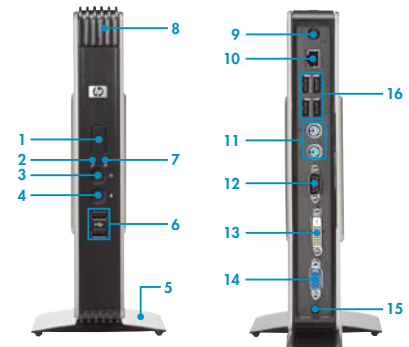

安全に関するご注意

ご使用の際は、商品に添付の取扱説明書をよくお読みの上、正しくお使いください。水、湿気、油煙等の多い場所に設置しないでください。火災、故障、感電などの原因となることがあります。

お問い合わせはカスタマー・インフォメーションセンターへ

03-6416-6660 月～金 9:00～19:00 土 10:00～17:00(日、祝祭日、年末年始および5/1を除く)

HPのデスクトップPC製品に関する情報は <http://www.hp.com/jp/desktops>

Microsoft®、Windows®は、米国におけるMicrosoft Corporationの登録商標です。
AMD、AMD Arrowロゴ、AMD Sempronならびにその組み合わせは、Advanced Micro Devices, Inc.の登録商標です。
記載されている会社名および商品名は、各社の商標または登録商標です。
記載事項は2009年10月現在のものです。
本カタログに記載された内容は、予告なく変更されることがあります。
© Copyright 2009 Hewlett-Packard Development Company, L.P.

オプション製品

■ t5730w用拡張モジュール(GZ286AA)

t5730w専用のPCIおよび、PCI Express×1スロットを実装するための拡張キット

※t5730wiにも対応しています。

■ HP フラットパネルモニター Quick Release(EM870AA)

VESA規格に準拠した、フラットパネルモニター用の取り付け器具。モニターをさまざまなスタンド、アーム、壁面などに短時間でしっかりと取り付けられます。

また、VESA規格に準拠した、その他のデバイス同士の取り付けも可能。

■ ケンジントン社製セキュリティ ロック ケーブル(PC766A)

Kensington社製のマイクロセーバー

■ USB 日本語版スマートカードキーボード(ED707AA#ABJ)

OADG準拠日本語109Aキーボード

スマートカードリーダー機能付き USB接続、シルバー色

1. 電源ボタン
2. フラッシュ動作ランプ
3. ラインアウト(ヘッドフォン)オーディオ コネクター
4. ラインイン(マイク)コネクター
5. スタンド(着脱可能)
6. USB(Universal Serial Bus)コネクター×2
7. 電源ランプ
8. セキュアUSB コンパートメント
9. ラインアウトオーディオ コネクター
10. Ethernet RJ-45 コネクター
11. PS/2 コネクター×2
12. シリアル コネクター
13. DVI-D コネクター
14. VGA コネクター
15. 電源コネクター
16. USB(Universal Serial Bus)コネクター×4